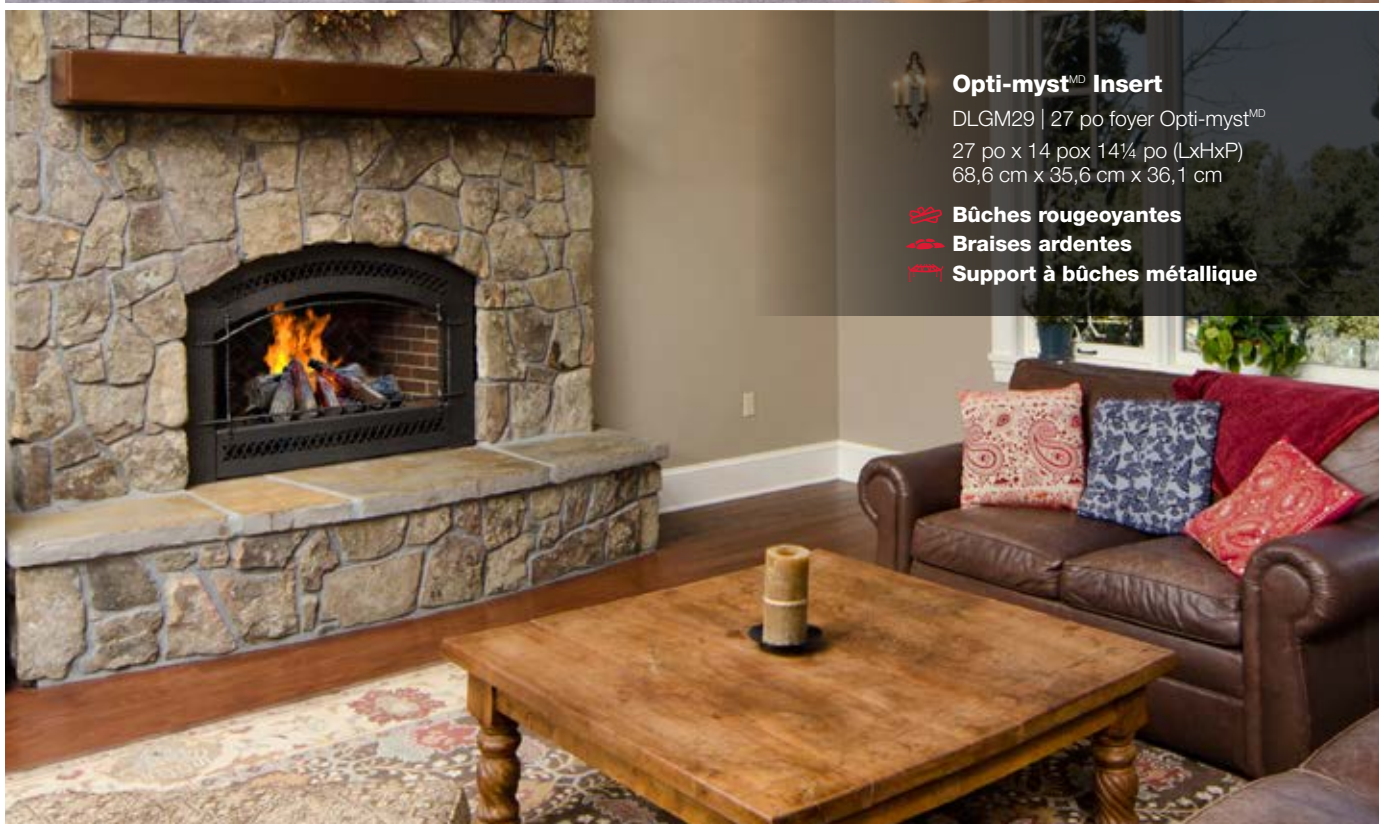

Caractéristiques

Flamme

Technologie ultrasonique révolutionnaire produisant une fine vapeur pour créer l'illusion de flammes et de fumée.

Télécommande

Comprend une télécommande pratique pour une interaction facile du bout des doigts.

Économique

Fonctionnement économique; seulement quelques cents de l'heure.*

Écologique

La solution de recharge écologique. Efficacité à 100 %, sans particule ou émission nocive.

Ambiance instantanée

Se branche dans n'importe quelle prise de courant standard.

Assemblage rapide

S'installe en quelques minutes grâce aux instructions d'assemblage étape par étape, vous laissant plus de temps pour profiter de votre foyer.

Réservoir à eau facile à remplir

Offre de 12 à 14 heures de fonctionnement continu avant remplissage.

Sécuritaire

Entièrement sécuritaire, avec flammes froides, sans aucune émission.

*Basé sur la consommation moyenne d'électricité résidentielle à l'échelle nationale. Les taux peuvent varier.

Opti-myst^{MD} 600 Cassette

DFI600L | Cassette de 120 V prête à brancher

22 ¼ po x 13 po x 8 5/8 po (LxHxP)
56,5 cm x 33,0 cm x 21,9 cm

Opti-myst^{MD} Insert

DLGM29 | 27 po foyer Opti-myst^{MD}
27 po x 14 po x 14 ¼ po (LxHxP)
68,6 cm x 35,6 cm x 36,1 cm

- **Bûches rougeoyantes**
- **Braises ardentes**
- **Support à bûches métallique**