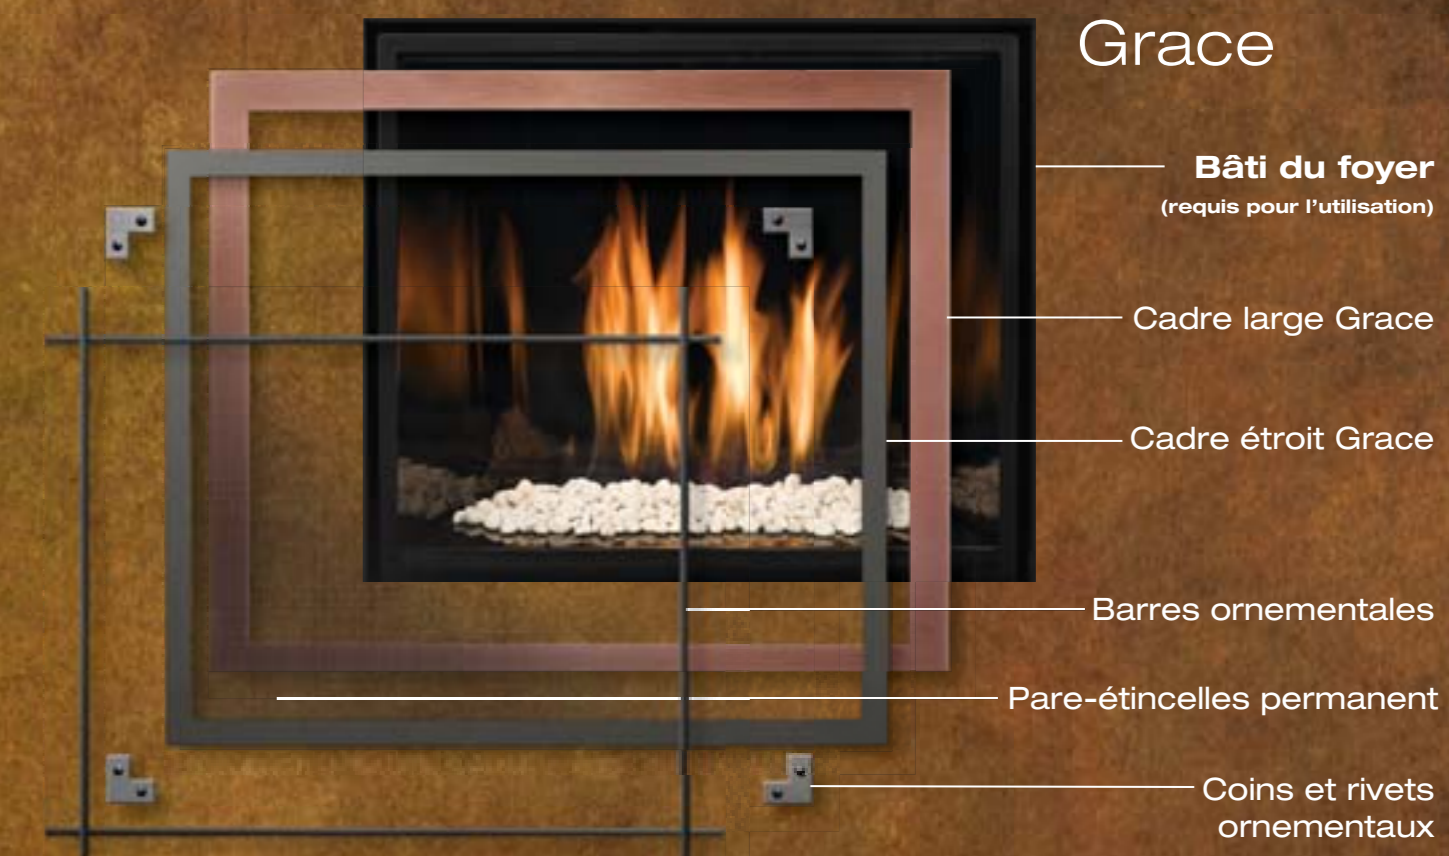

Choisissez vos options — pour la touche de finition, ajoutez-y des coins ou des rivets ornementaux, ou encore des barres de la même forme que la façade Grace.

Dessinez-la en ligne

Visitez le site www.mendotahearth.com pour admirer toute la Collection Grace, regarder des vidéos d'un feu en pleine action et pour concevoir le foyer de vos rêves en ligne.

Les façades de la Collection Grace conviennent à tous les foyers et à tous les encastrables Mendota FullView et FullView Modern.

Étroit

Large

Superposés

Étroit avec coins et rivets ornementaux

Large avec coins ornementaux