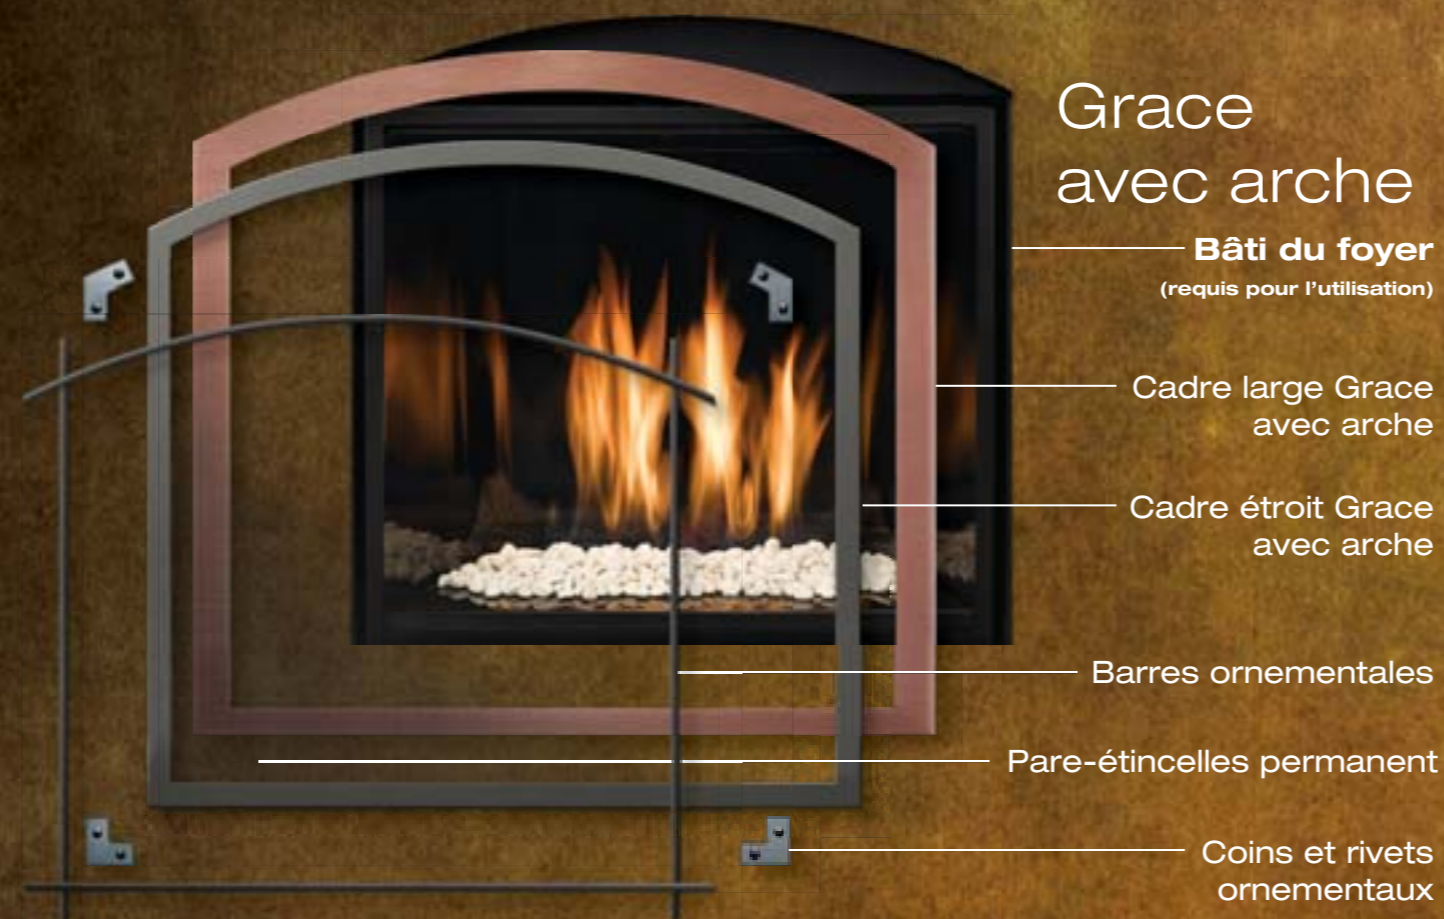

EXPLOREZ SES NOMBREUX VISAGES

Ce n'est pas un hasard si nous l'avons nommé la Collection Grace. Comportant huit principaux éléments et offerte en cinq finis somptueux, elle vous permet de créer littéralement des centaines de styles différents selon la façon dont vous combinez chacune des pièces.

Choisissez la forme — peut-être préférez-vous l'élégance intrinsèque d'un cadre avec arche à la sobriété d'un simple cadre carré.

Choisissez la largeur — elle est offerte en modèle étroit ou large; vous pouvez choisir un seul modèle de façade ou superposez les deux modèles pour créer un style combiné.

Choisissez le fini — Grace est offerte en cinq finis exceptionnels. Si vous superposez une façade large et une façade étroite, optez pour le ton sur ton qui donnera une touche de subtilité à votre foyer ou jouez une note plus éclectique en jumelant deux finis contrastants.

Choisissez vos options — pour la touche de finition, ajoutez-y des coins ou des rivets ornementaux, ou encore des barres de la même forme que la façade Grace.

Dessinez-la en ligne

Visitez le site www.mendotahearth.com pour admirer toute la Collection Grace, regarder des vidéos d'un feu en pleine action et pour concevoir le foyer de vos rêves en ligne.

Les façades Grace ainsi que les coins et les rivets ornementaux optionnels sont offerts en finis noir, cuivre antique, chrome brossé, nickel suédois et fer vieilli (les rivets ne sont pas offerts en fini fer vieilli).

Les façades de la Collection Grace conviennent à tous les foyers et à tous les encastrables Mendota FullView et FullView Modern.