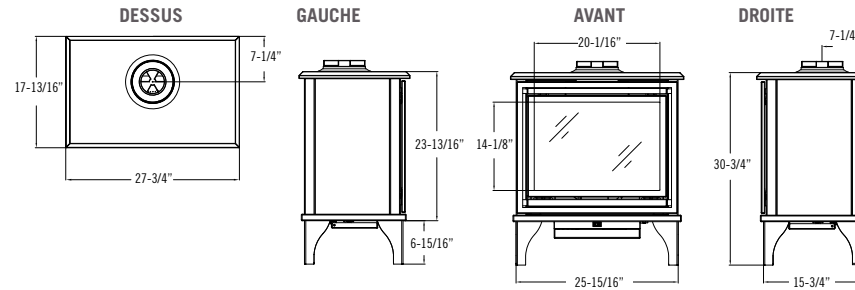

SPÉCIFICATIONS TECHNIQUES

Modèle	Birchwood 20	Oakport 18
Hauteur		
Pattes traditionnelles	30-3/4"	26-3/4"
Base piédestal ou contemporaine	35-15/16"	N/A
Largeur		
Pattes traditionnelles	25-15/16"	22-7/16"
Base piédestal ou contemporaine	27-3/4"	N/A
Profondeur	17-13/16"	16-5/16"
Poids	155 lbs.	114 lbs.
Dimensions de la vitre	14-1/8" x 20-1/16"	11-1/8" x 16-9/16"
BTU gaz naturel Haut / Bas	32,500 / 15,750	24,500 / 15,500
BTU propane Haut / Bas	32,500 / 15,750	24,500 / 19,000
Rendement gaz naturel / Propane	69.44% / 65.16%	75% / 77%
ENERGUIDE P. 4 GAZ naturel / Propane	65.83% / 66.04%	73.76% / 76.49%
Système de valve	Millivolt & IPI	Millivolt & IPI
Base incluse avec le poêle	Pattes traditionnelles	Pattes traditionnelles
Bases en option	Piédestal ou contemporaine	N/A
Panneau réfractaire en option	Brique traditionnelle, Maçonnerie et Émaillé noir	Émaillé noir
Ensemble d'installation de tuiles	En option	N/A
Ensemble de ventilateur	IPI - Inclus MV - En option	En option
Façade	Requis	Inclus

Les caractéristiques, options et spécifications peuvent être modifiées.

Dégagements

Modèle	Birchwood 20	Oakport 18
D'un coin du dessus du poêle aux murs latéraux	1"	1"
D'un coin du dessus du poêle au mur arrière	5"	5"
Du dessus du poêle au plafond	35-3/4"	37-1/4"
Du dessus du tuyau horizontal au plafond	3-1/8"	3-1/8"

Birchwood 20

Pattes traditionnelles