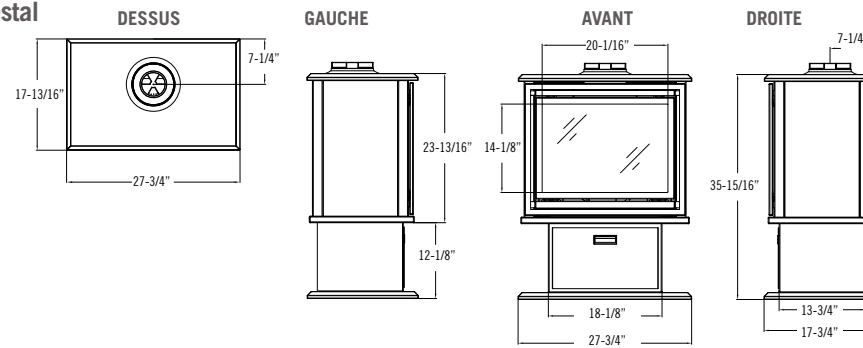

SPÉCIFICATIONS TECHNIQUES

Modèle	Birchwood 20	Oakport 18
Hauteur		
Pattes traditionnelles	30-3/4"	26-3/4"
Base piédestal ou contemporaine	35-15/16"	N/A
Largeur		
Pattes traditionnelles	25-15/16"	22-7/16"
Base piédestal ou contemporaine	27-3/4"	N/A
Profondeur	17-13/16"	16-5/16"
Poids	155 lbs.	114 lbs.
Dimensions de la vitre	14-1/8" x 20-1/16"	11-1/8" x 16-9/16"
BTU gaz naturel Haut / Bas	32,500 / 15,750	24,500 / 15,500
BTU propane Haut / Bas	32,500 / 15,750	24,500 / 19,000
Rendement gaz naturel / Propane	69.44% / 65.16%	75% / 77%
ENERGUIDE P. 4 GAZ naturel / Propane	65.83% / 66.04%	73.76% / 76.49%
Système de valve	Millivolt & IPI	Millivolt & IPI
Base incluse avec le poêle	Pattes traditionnelles	Pattes traditionnelles
Bases en option	Piédestal ou contemporaine	N/A
Panneau réfractaire en option	Brique traditionnelle, Maçonnerie et Émaillé noir	Émaillé noir
Ensemble d'installation de tuiles	En option	N/A
Ensemble de ventilateur	IPI - Inclus MV - En option	En option
Façade	Requis	Inclus

Les caractéristiques, options et spécifications peuvent être modifiées.

Dégagements

Modèle	Birchwood 20	Oakport 18
D'un coin du dessus du poêle aux murs latéraux	1"	1"
D'un coin du dessus du poêle au mur arrière	5"	5"
Du dessus du poêle au plafond	35-3/4"	37-1/4"
Du dessus du tuyau horizontal au plafond	3-1/8"	3-1/8"

Birchwood 20

Pattes traditionnelles

Piédestal

Contemporaine

Chaque unité est testé en usine

Svp consulter le guide d'installation pour les exigences d'installation et d'évacuation complètes. Voir les exigences supplémentaires concernant les configurations des dégagements des tablettes combustibles dans le guide d'installation".

Oakport 18