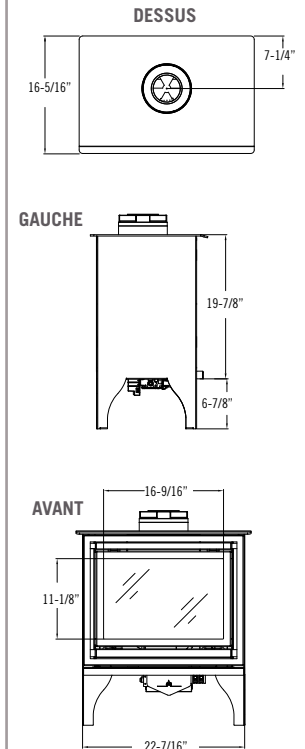

Oakport 18

Dans le but de vous fournir continuellement des produits de qualité supérieure, les caractéristiques, options, spécifications techniques et dimensions peuvent être modifiées. Svp, vous référer au guide d'installation de l'unité pour les instructions d'installation complètes. L'installation doit être conforme aux codes de bâtiment locaux. **Dans certaines régions, cet appareil peut être qualifié pour obtenir une réduction du coût énergétique. Svp consulter votre détaillant local pour les détails concernant les promotions et qualifications.**

Gamme de produits :

Pour obtenir de l'information plus détaillée sur la gamme de produits Kozy Heat, veuillez svp nous contacter à :